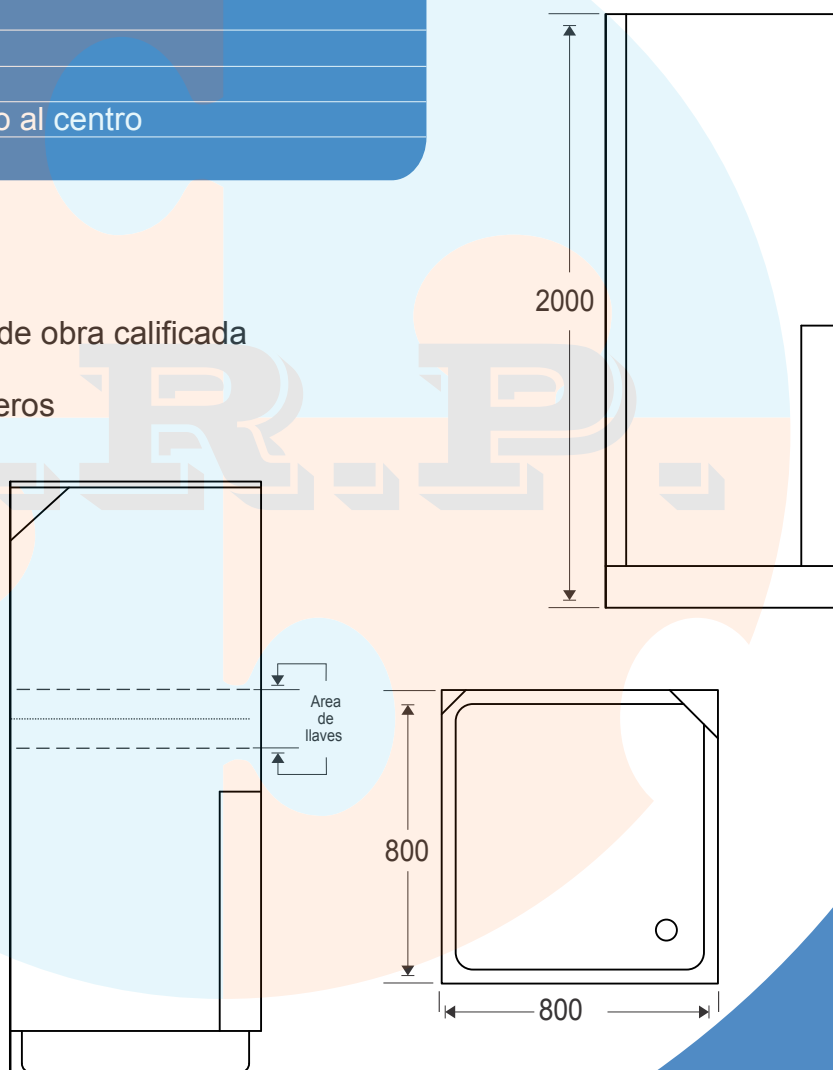

Ducha: 800x800x2000

CATALINA

Soluciones a medida en fibra de vidrio

Descripción

Fabricada en Fibra de vidrio con resina poliéster
Recubrimiento en gelcoat importado de línea sanitaria
Acabado liso y de alto brillo
Refuerzos en el área de instalación de llaves
Ducha de una pieza
Piso con textura antiderrapante
Jabonera
Perforación para drenaje, ubicado al centro
Rejilla de desagüe incluida

Beneficios

- ⇒ Rápida de instalar sin mano de obra calificada
- ⇒ Económica y estética
- ⇒ Ideal para uso con muros ligeros
- ⇒ Higiénica y fácil de limpiar
- ⇒ Ligera y resistente

Medida: 2000 x 800 x 800 | Modelo CATALINA
Color: Blanco y Hueso | Con opción a seleccionar otro color