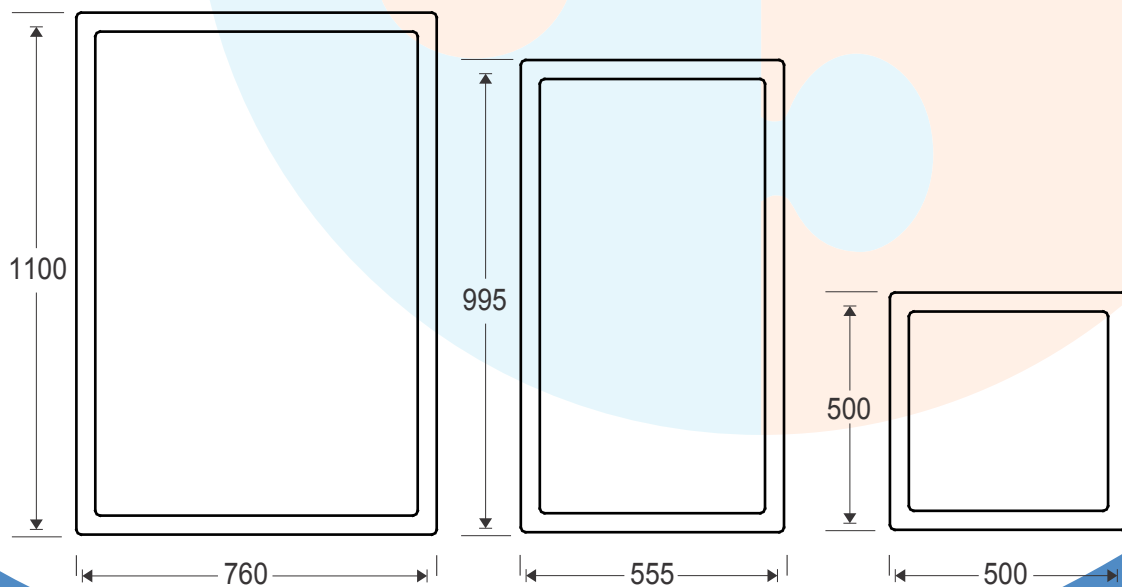

Marco: Medidas a Pedido

Soluciones a medida en fibra de vidrio

Descripción

Fabricada en Fibra de vidrio con resina poliéster
Recubrimiento en gelcoat importado de línea sanitaria
Acabado liso y de alto brillo

Detalle Union

Beneficios

- Rápida de instalar sin mano de obra calificada
- Económica y estética
- Ideal para uso con muros ligeros
- Higiénica y fácil de limpiar
- Ligera y resistente

Medida: A Pedido | Modelo Marco
Color: Blanco y Hueso | Con opción a seleccionar otro color