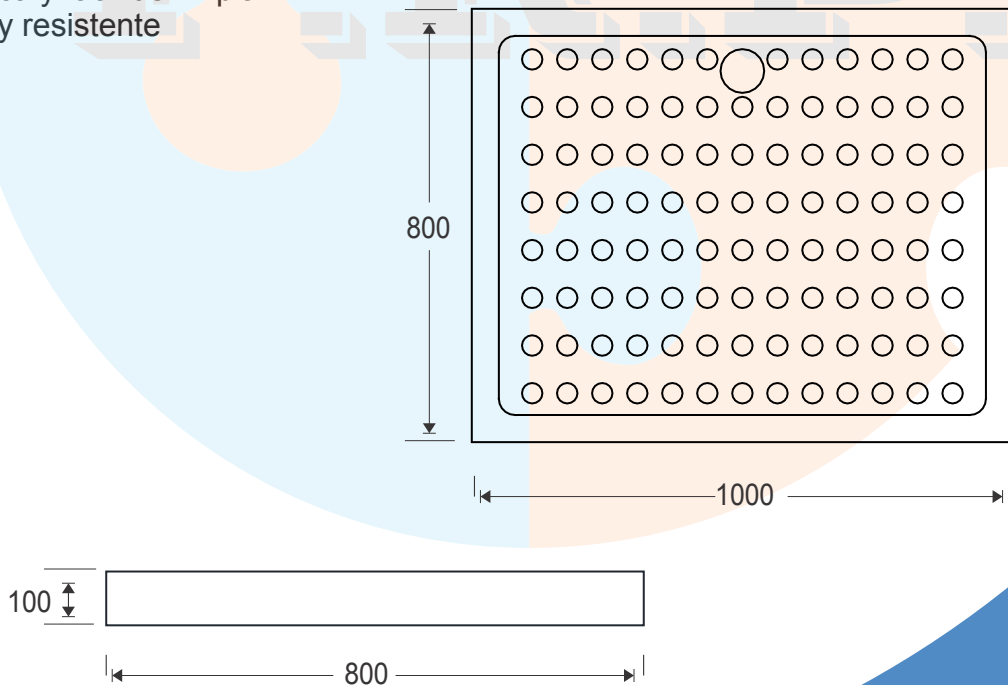

# Ducha: Receptaculo

## Soluciones a medida en fibra de vidrio

### Descripción

Fabricada en Fibra de vidrio con resina poliéster  
Recubrimiento en gelcoat importado de línea sanitaria  
Acabado liso y de alto brillo  
Piso con textura antiderrapante  
Rejilla de desagüe incluida

### Beneficios

- ⇒ Rápida de instalar sin mano de obra calificada
- ⇒ Económica y estética
- ⇒ Ideal para uso con muros ligeros
- ⇒ Higiénica y fácil de limpiar
- ⇒ Ligera y resistente

Medida: 1000 x 800 x 100 | Modelo RECEPTACULO  
Color: Blanco y Hueso | Con opción a seleccionar otro color