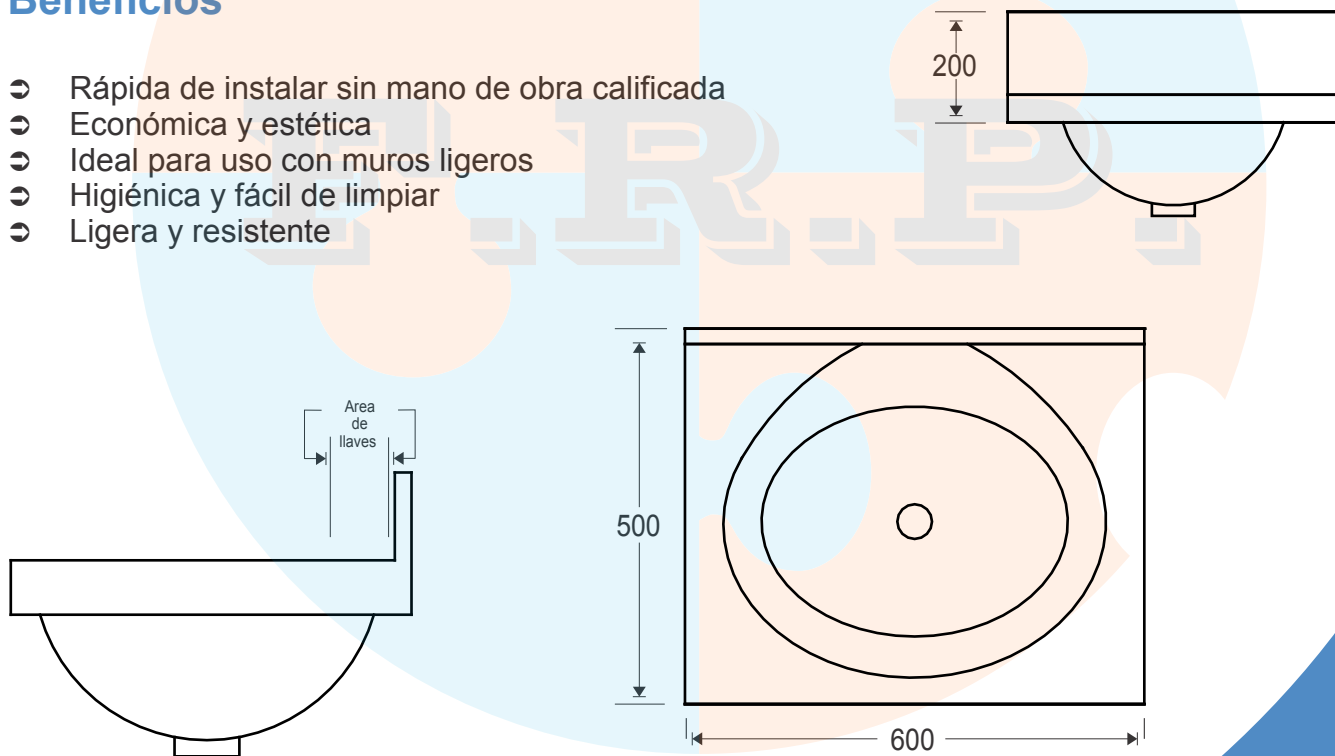

Vanitorio: 1 FUENTE

50x60

Soluciones a medida en fibra de vidrio

Descripción

Fabricada en Fibra de vidrio con resina poliéster
Recubrimiento en gelcoat importado de línea sanitaria
Acabado liso y de alto brillo
Refuerzos en el área de instalación de llaves
Vanitorio de una pieza
Perforación para drenaje, ubicado al centro

Beneficios

- Rápida de instalar sin mano de obra calificada
- Económica y estética
- Ideal para uso con muros ligeros
- Higiénica y fácil de limpiar
- Ligera y resistente

Medida: 200 x 500 x 600 | Modelo VANITORIO 1 FUENTE
Color: Blanco y Hueso | Con opción a seleccionar otro color