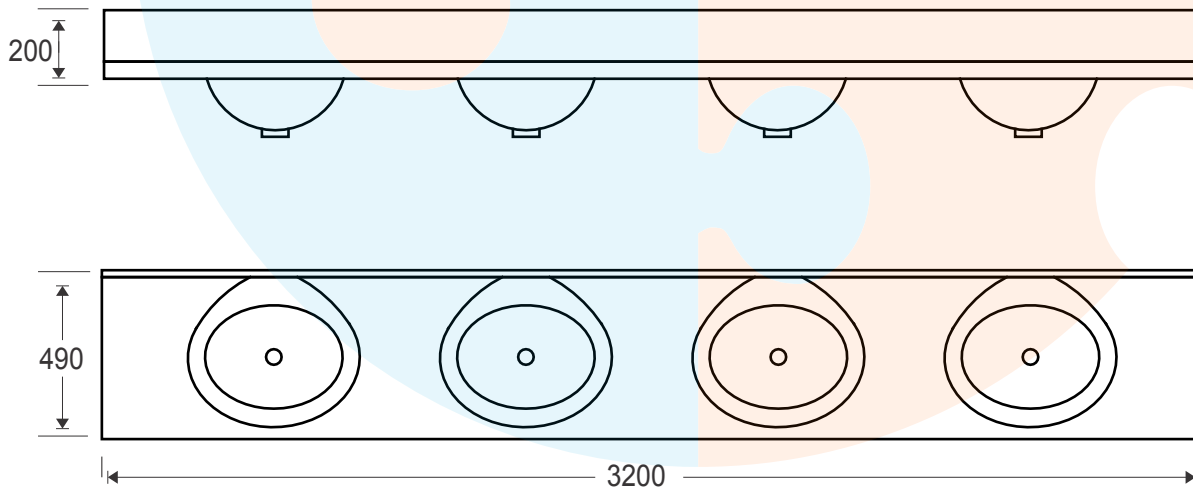

Vanitorio: 4 Fuente

Soluciones a medida en fibra de vidrio

Descripción

Fabricada en fibra de vidrio con resina poliéster
Recubrimiento en gelcoat importado de línea sanitaria
Acabado liso y de alto brillo
Refuerzos en el área de instalación de llaves
Vanitorio de una pieza
Perforación para drenaje, ubicado al centro

Beneficios

- Rápida de instalar sin mano de obra calificada
- Económica y estética
- Ideal para uso con muros ligeros
- Higiénica y fácil de limpiar
- Ligera y resistente

Medida: 200 x 490 x 3200 | Modelo VANITORIO 4 Fuente
Color: Blanco y Hueso | Con opción a seleccionar otro color