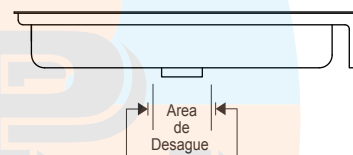

Bandeja: 3 Fuentes

sin secador

Soluciones a medida en fibra de vidrio

Descripción

Fabricada en Fibra de vidrio con resina poliéster
Recubrimiento en gelcoat importado de línea sanitaria
Acabado liso y de alto brillo
Bandeja de una pieza
Perforación para drenaje, ubicado al centro

Beneficios

- Rápida de instalar sin mano de obra calificada
- Económica y estética
- Ideal para uso con muros ligeros
- Higiénica y fácil de limpiar
- Ligera y resistente

Medida: 2425 x 800 x 130 | Modelo BANDEJA 3 Fuentes
Color: Blanco y Hueso | Con opción a seleccionar otro color