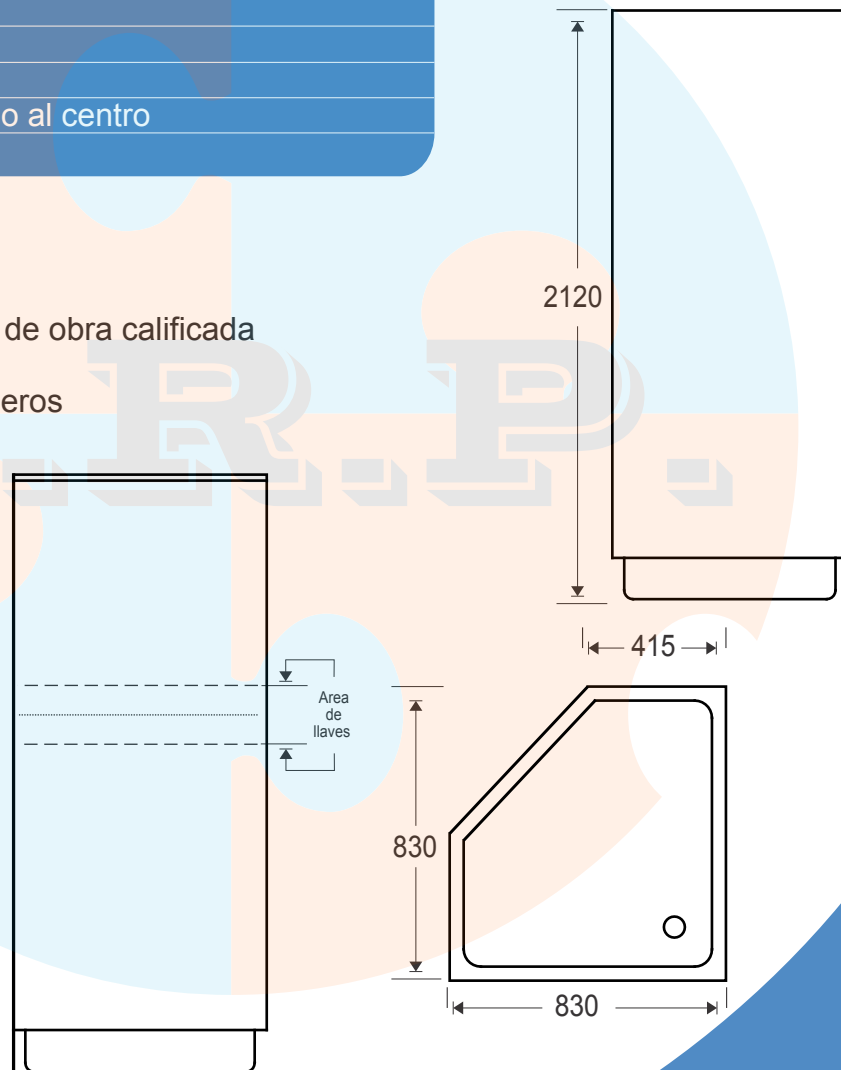

Ducha: 830x830x2120

CATALINA

Soluciones a medida en fibra de vidrio

Descripción

Fabricada en Fibra de vidrio con resina poliéster
Recubrimiento en gelcoat importado de línea sanitaria
Acabado liso y de alto brillo
Refuerzos en la área de instalación de llaves
Ducha de una pieza
Piso con textura antiderrapante
Jabonera
Perforación para drenaje, ubicado al centro
Rejilla de desague incluida

Beneficios

- Rápida de instalar sin mano de obra calificada
- Económica y estética
- Ideal para uso con muros ligeros
- Higiénica y fácil de limpiar
- Ligera y resistente

Medida: 2120 x 830 x 830 | Modelo CATALINA
Color: Blanco y Hueso | Con opción a seleccionar otro color