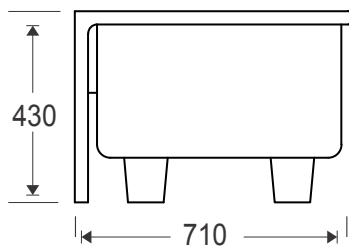

### Descripción

Fabricada en Fibra de vidrio con resina poliéster  
Recubrimiento en gelcoat importado de línea sanitaria  
Acabado liso y de alto brillo  
Refuerzos en la área de instalación de llaves  
Ducha de 2 piezas  
Piso con textura antiderrapante  
Jabonera  
Perforacion para drenaje, ubicado al centro  
Rejilla de desague incluida

### Beneficios

- Rápida de instalar sin mano de obra calificada
- Económica y estética
- Ideal para uso con muros ligeros
- Higiénica y fácil de limpiar
- Ligera y resistente

Medida: 1010 x 710 x 2170 | Modelo CATALINA DESMONTABLE  
Color: Blanco y Hueso | Con opción a seleccionar otro color