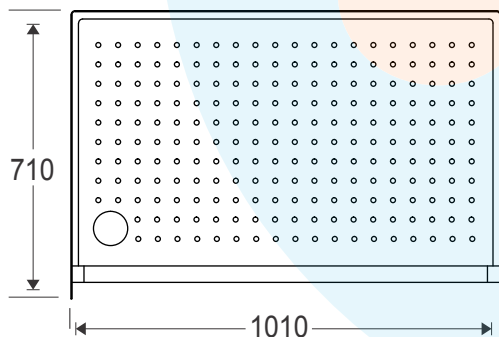

# Ducha: Receptaculo + apoyo con Panel

### Descripción

Fabricada en Fibra de vidrio con resina poliéster  
Recubrimiento en gelcoat importado de línea sanitaria  
Acabado liso y de alto brillo  
Refuerzos en la área de instalación de llaves  
Ducha de 2 piezas  
Piso con textura antiderrapante  
Jabonera  
Perforacion para drenaje, ubicado al centro  
Rejilla de desague incluida

### Beneficios

- Rápida de instalar sin mano de obra calificada
- Económica y estética
- Ideal para uso con muros ligeros
- Higiénica y fácil de limpiar
- Ligera y resistente

Medida: 1010 x 710 x 2170 | Modelo CATALINA DESMONTABLE  
Color: Blanco y Hueso | Con opción a seleccionar otro color