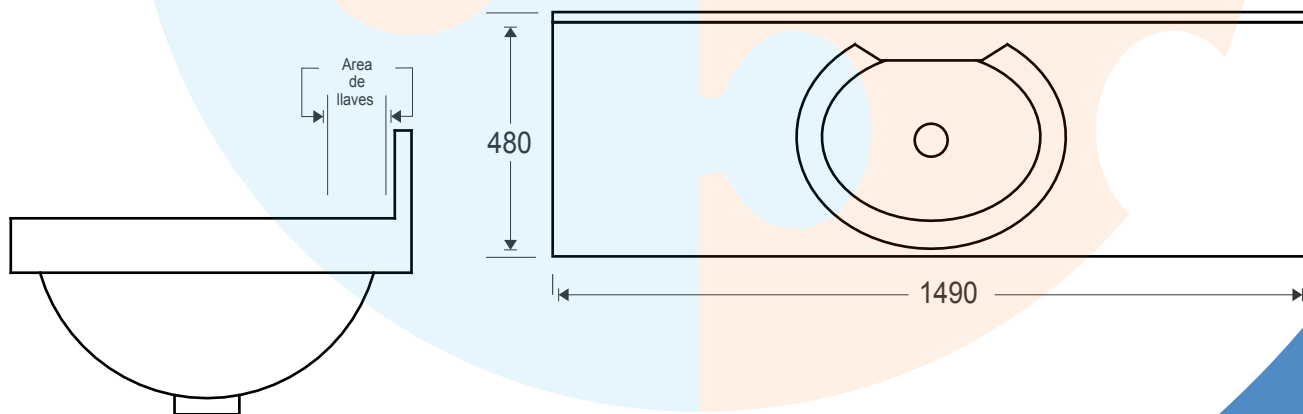

Vanitorio: 1 Fuente

Soluciones a medida en fibra de vidrio

Descripción

Fabricada en Fibra de vidrio con resina poliéster
Recubrimiento en gelcoat importado de línea sanitaria
Acabado liso y de alto brillo
Refuerzos en la área de instalación de llaves
Vanitorio de una pieza
Perforación para drenaje, ubicado al centro

Beneficios

- Rápida de instalar sin mano de obra calificada
- Económica y estética
- Ideal para uso con muros ligeros
- Higiénica y fácil de limpiar
- Ligera y resistente

Medida: 200 x 480 x 1490 | Modelo VANITORIO 1 Fuente
Color: Blanco y Hueso | Con opción a seleccionar otro color